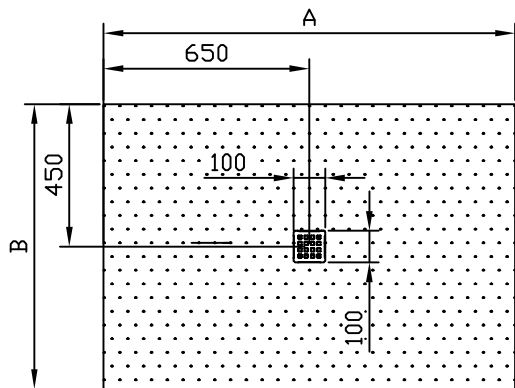

	A	B
STILETTO 130x90	1300	900

*shower tray from cast marble  
Duschwanne aus Gussmarmor*

*installation  
Einbau*

*with panel  
mit Schürze*

<i>Recommended siphon Vorgeschlagene siphon</i>	<i>SIFON Ø 52 WITHOUT COVER (H=65 mm) SIFON Ø 52 OHNE ABDECKUNG (H=65)</i>
<i>Priporočila za montažo tuš kadi na tla Preporuka za ugradnju tuš kade na pod</i>	<i>Nr. TKNLM 23</i>
<i>Priporočila za vgradnjo tuš kadi v nivo tal Preporuka za ugradnju tuš kade u nivo poda</i>	<i>Nr. TKNLM 24</i>
<i>Priporočilo podnožja za tuš kadi liti marmor Preporuka postolja za tuš kade od ljevenog marmora</i>	<i>Nr. TKNLM 07</i>