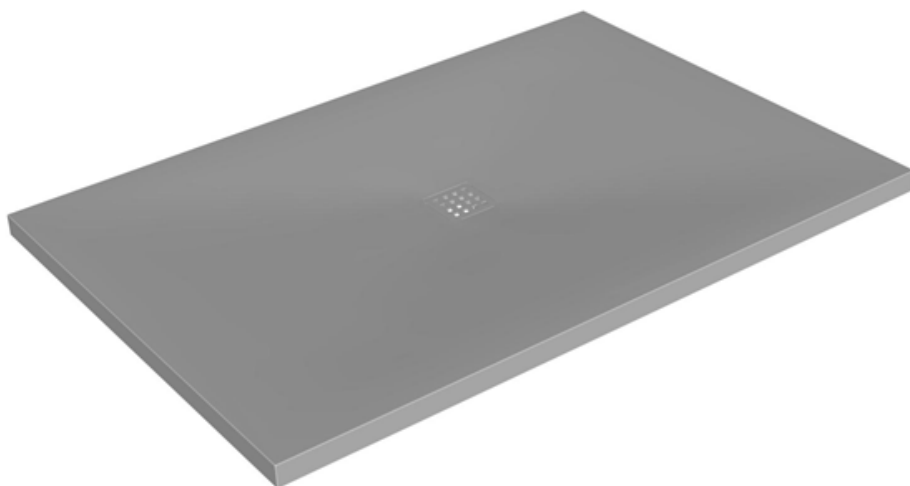

	A	B
STILETTO 130x90	1300	900

*shower tray from cast marble  
Duschwanne aus Gussmarmor*

*installation  
Einbau*

*with panel  
mit Schürze*

<i>Recommended siphon Vorgeschlagene siphon</i>	<i>SIFON Ø 52 WITHOUT COVER (H=65 mm) SIFON Ø 52 OHNE ABDECKUNG (H=65)</i>
<i>Priporočila za montažo tuš kadi na tla Preporuka za ugradnju tuš kade na pod</i>	<i>Nr. TKNLM 23</i>
<i>Priporočila za vgradnjo tuš kadi v nivo tal Preporuka za ugradnju tuš kade u nivo poda</i>	<i>Nr. TKNLM 24</i>
<i>Priporočilo podnožja za tuš kadi liti marmor Preporuka postolja za tuš kade od ljevenog marmora</i>	<i>Nr. TKNLM 07</i>